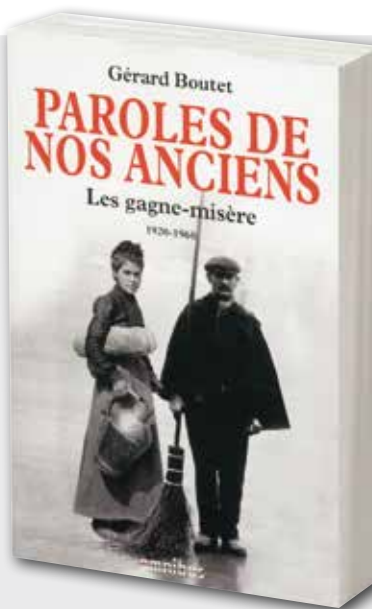

Réf. 224 23,80 €

Lot de 2

Le coffret La France en 365 jours GEO

Notre beau pays recèle des trésors naturels parmi les plus remarquables. Ce passionnant voyage aux quatre coins de la France dévoile chaque jour l'un des plus beaux sites de notre patrimoine, à travers des photos exceptionnelles spécialement sélectionnées par le magazine GEO. Présenté dans un ravissant coffret noir et or, idéal à offrir. Chevalet à spirales de 21,5 cm x 15 cm. Éditions playBac.

Réf. 225 19,99 €

• 600 exercices pour optimiser sa capacité de mémorisation et de concentration

Exercices pour améliorer sa mémoire pour Les nuls

Avec cet ouvrage, et quel que soit votre capital mémoire, profitez de plus de 600 exercices et de jeux variés conçus spécifiquement pour renforcer le fonctionnement de votre mémoire ! Un ouvrage idéal pour se détendre et se divertir utile ! Broché, 358 pages. Format 21 x 28 cm. Éditions First.

Réf. 226 19,95 €

Paroles de nos anciens Les gagne-misère 1920-1960

Témoignage d'une époque révolue, ce recueil rapporte les confidences de gens d'un autre âge, sur leur vie et leurs métiers de l'époque. Conscient de la disparition progressive des métiers et des savoir-faire ruraux, l'auteur a arpenté les campagnes, à la rencontre de ces gens de peu, ces « gagne-misère ». Il livre sans nostalgie le récit de leur quotidien, avant qu'ils ne s'éteignent. Broché, format 20 x 13 cm. 784 pages. Par Gérard Boutet. Éditions Omnibus.