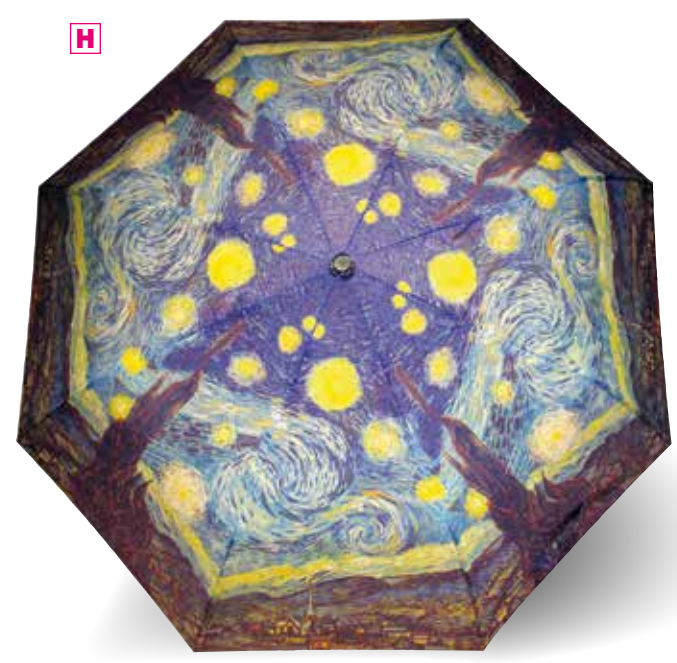

F Le collier médaillons

Une guirlande de 6 médaillons en acier ajouré, fins comme de la dentelle pour souligner votre féminité. Ils sont montés sur une chaîne de 42 cm de long (plus 5 cm d'extension).
Collier livré en pochette.
Réf. 237 19,95 €

H Le parapluie "Nuit étoilée"

L'œuvre magistrale de Van Gogh est reproduite sur ce parapluie, pour affronter les gouttes avec élégance. Ouverture automatique. En polyester. Livré dans sa pochette doublée assortie.
Diam. 100 cm. Longueur replié 34 cm.
Réf. 239 24,95 €