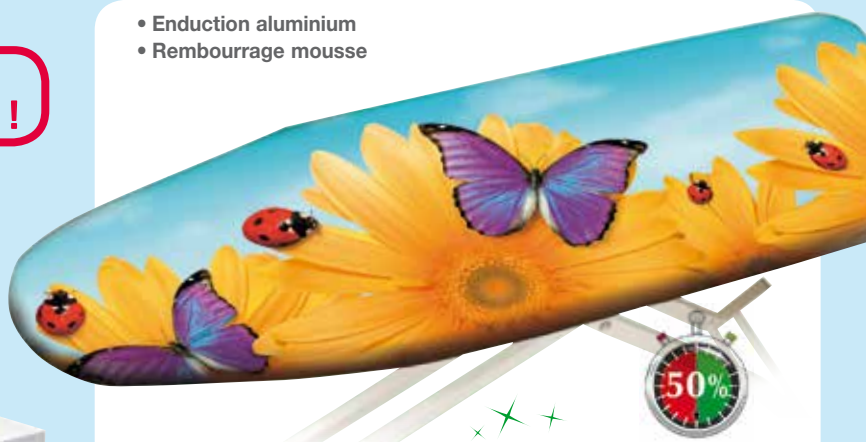

Réf. 278 14,95 €

• Enduction aluminium
• Rembourrage mousse

Gain de temps

La housse de repassage

Le repassage devient plaisir devant ce décor de la nature ! La qualité n'est pas en reste puisque le décor grand teint est imprimé sur une toile coton haut de gamme. Le repassage est facilité grâce à l'enduction aluminium et le rembourrage mousse. Convient aux fers à vapeur. Pour table jusque 128 x 54 cm. Ajustable par lien coulissant.