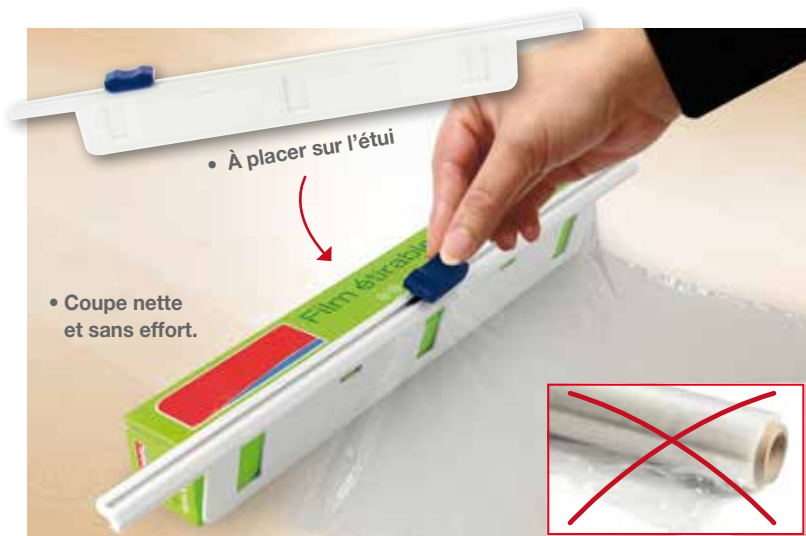

Réf. 284 12,95 €

*** SANS EFFORT !

Ultra-plat

Le trancheur de pomme

En un coup sec, votre pomme est coupée en quartiers réguliers et évidée de son trognon. Grâce aux lames en acier inoxydable bien affûtées, la coupe est nette et sans effort. Ultra-plat (2 cm) pour un gain de place. Passe au lave-vaisselle. En ABS résistant. Diam. 15 cm.

Réf. 285 11,95 €

Lot de 4

Les bouchons de bouteille en silicone

Remplacent les bouchons en liège tout en préservant les arômes de vos boissons entamées. En silicone souple, ces bouchons coiffent hermétiquement toutes vos bouteilles standards. Diam. 3 cm. Lot de 4 couleurs assorties.

Réf. 286 12,95 €

• À placer sur l'étui

• Coupe nette et sans effort.

Le coupe-film alimentaire

Une découpe propre, nette et sans danger de votre film alimentaire, voilà la promesse tenue de cet accessoire qui se positionne directement sur l'étui de votre film étirable. Grâce au curseur à lame fine, le film mal déchiré et qui s'emmêle ne sera plus qu'un mauvais souvenir ! En plastique. Pour film jusqu'à 31 cm de large (convient également au papier aluminium).