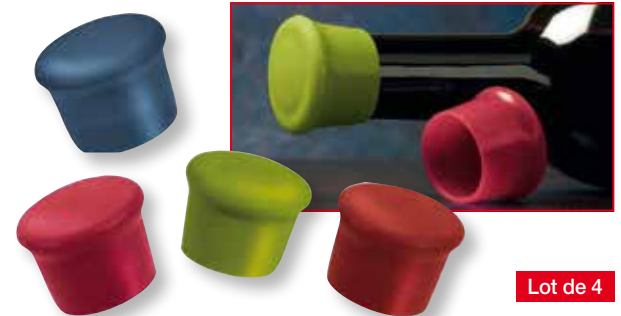

Réf. 284 12,95 €

*** SANS EFFORT !

Ultra-plat

Le trancheur de pomme

En un coup sec, votre pomme est coupée en quartiers réguliers et évidée de son trognon. Grâce aux lames en acier inoxydable bien affûtées, la coupe est nette et sans effort. Ultra-plat (2 cm) pour un gain de place. Passe au lave-vaisselle. En ABS résistant. Diam. 15 cm.

Réf. 285 11,95 €

Lot de 4

Les bouchons de bouteille en silicone

Remplacent les bouchons en liège tout en préservant les arômes de vos boissons entamées. En silicone souple, ces bouchons coiffent hermétiquement toutes vos bouteilles standards. Diam. 3 cm. Lot de 4 couleurs assorties.