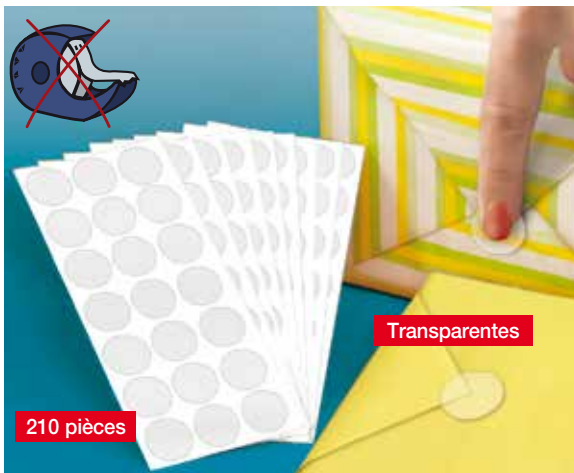

10 mètres

Le rouleau réversible Guirlandes de fêtes

Donnez un avant-goût de fêtes à vos cadeaux avec ces guirlandes illuminées d'éclats dorés. Pour sublimer vos paquets jouez le contraste avec le verso entièrement doré. Long. 10 m. Largeur 50 cm. Réf. 177 14,95 €

Réversible

10 mètres

Le rouleau Smiley

Emballer vos cadeaux avec gaieté ! Ce papier décoré de smileys donnera une touche humoristique et originale à vos paquets. Long. 10 m. Largeur 50 cm. Réf. 178 14,95 €

Transparentes

210 pièces

Les pastilles adhésives transparentes

Faciles à détacher de leur support, ces pastilles évitent les manipulations fastidieuses du rouleau adhésif. Très pratiques, elles permettent de refermer en un point discret les paquets cadeaux, les enveloppes, les sachets ou de fixer des affiches... Au total, 210 pastilles détachables (diam. 2,5 cm).