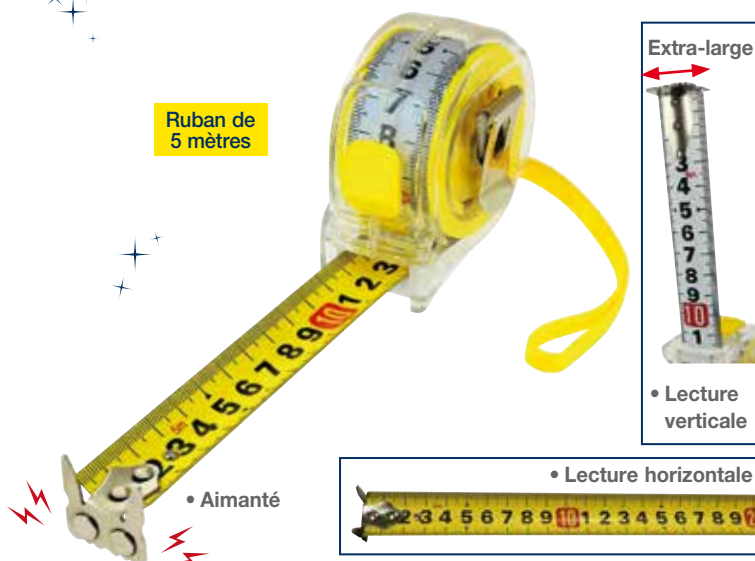

Réf. 259 13,95 €

Ruban de 5 mètres

Extra-large

• Lecture verticale

• Lecture horizontale

• Aimanté

Le mètre-ruban à lecture facile

Ce ruban compact et extra-long de 5 mètres est conçu pour faciliter la prise de mesures. Le ruban affiche de gros chiffres (sur 2,5 cm de large), lisibles horizontalement au recto et verticalement au verso. Il est équipé d'un système autobloquant et d'un embout aimanté pour la stabilité de la mesure. Accroche par clip ou par dragonne. En inox et plastique. Diam. 7 cm.