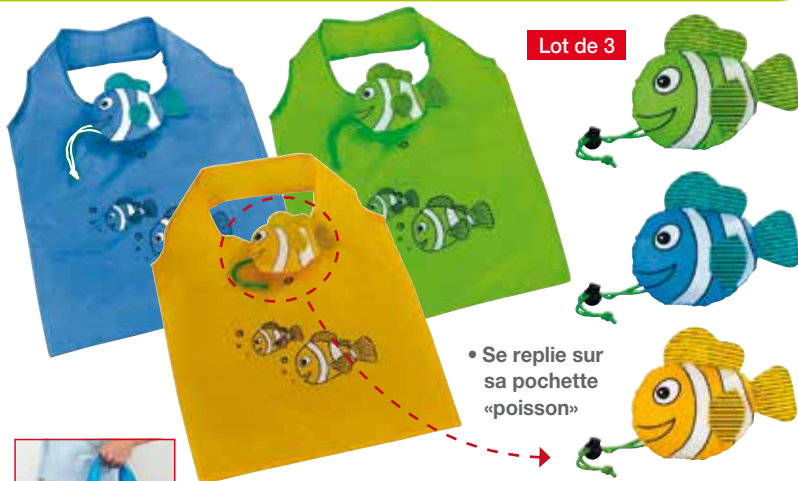

CUISINE PRATIQUE

Lot de 3

• Se replie sur sa pochette «poisson»

Le lot de 3 sacs de course réutilisables

L'heure est aux solutions écologiques ! Ces sacs réutilisables constituent une vraie alternative aux sacs en plastique. Ils tiennent dans la main, une fois repliés sur eux-mêmes, dans leur pochette fantaisie fixée au sac. Larges anses. En polyester. Lavable à 30°C. Coloris assortis. Dim. 37 x 49 cm.

Réf. 283 13,50 €

• Anti-germes

• Laisse l'air circuler librement