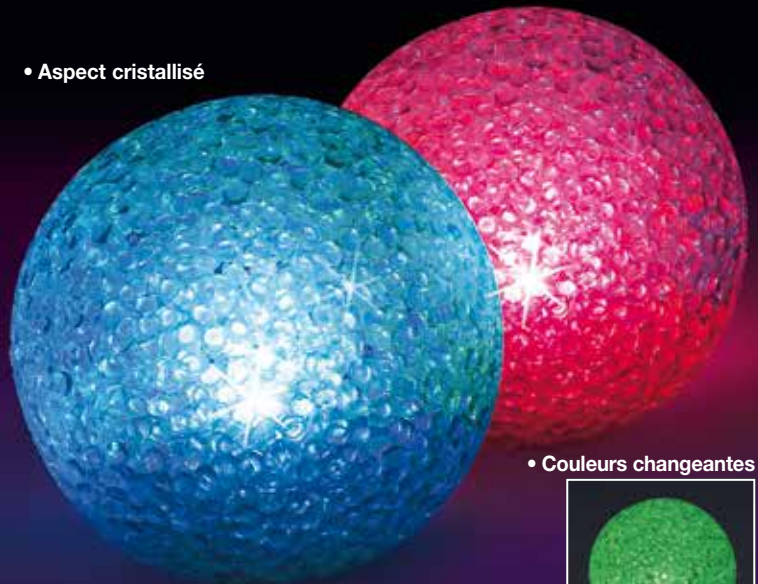

Les cartes « La queue du chat »

Apportez une dimension complice à vos messages avec ces chats malicieux. 4 visuels différents. Les 8 cartes et leurs enveloppes. Format 11 x 15,6 cm.

Réf. 190 10,90 €

8
CARTES
+ enveloppes

COULEURS CHANGEANTES !

• Aspect cristallisé

• Couleurs changeantes

Lot de 2

Les boules de neige lumineuses

Leur aspect cristallisé, conjugué au jeu de couleurs changeantes, sublime la lumière et apporte une ambiance féérique à la maison. Avec interrupteur. En EVA souple. Fonctionne avec 3 piles-bouton LR44 fournies. Diam. 8 cm. Le lot de 2.

Réf. 191 12,50 € Éco-participation 0,04€ incluse.

- Ambiance festive

OFFRE EXCLUSIVE !

La boule à facettes disco rotative

Pour une ambiance encore plus festive, cette boule à facettes est équipée d'un moteur rotatif. En tournant sur elle-même sa multitude de petits miroirs se reflète sur le plafond et les murs. *Diamètre : 20 cm. Fonctionne avec une pile LR20 (non fournie).*